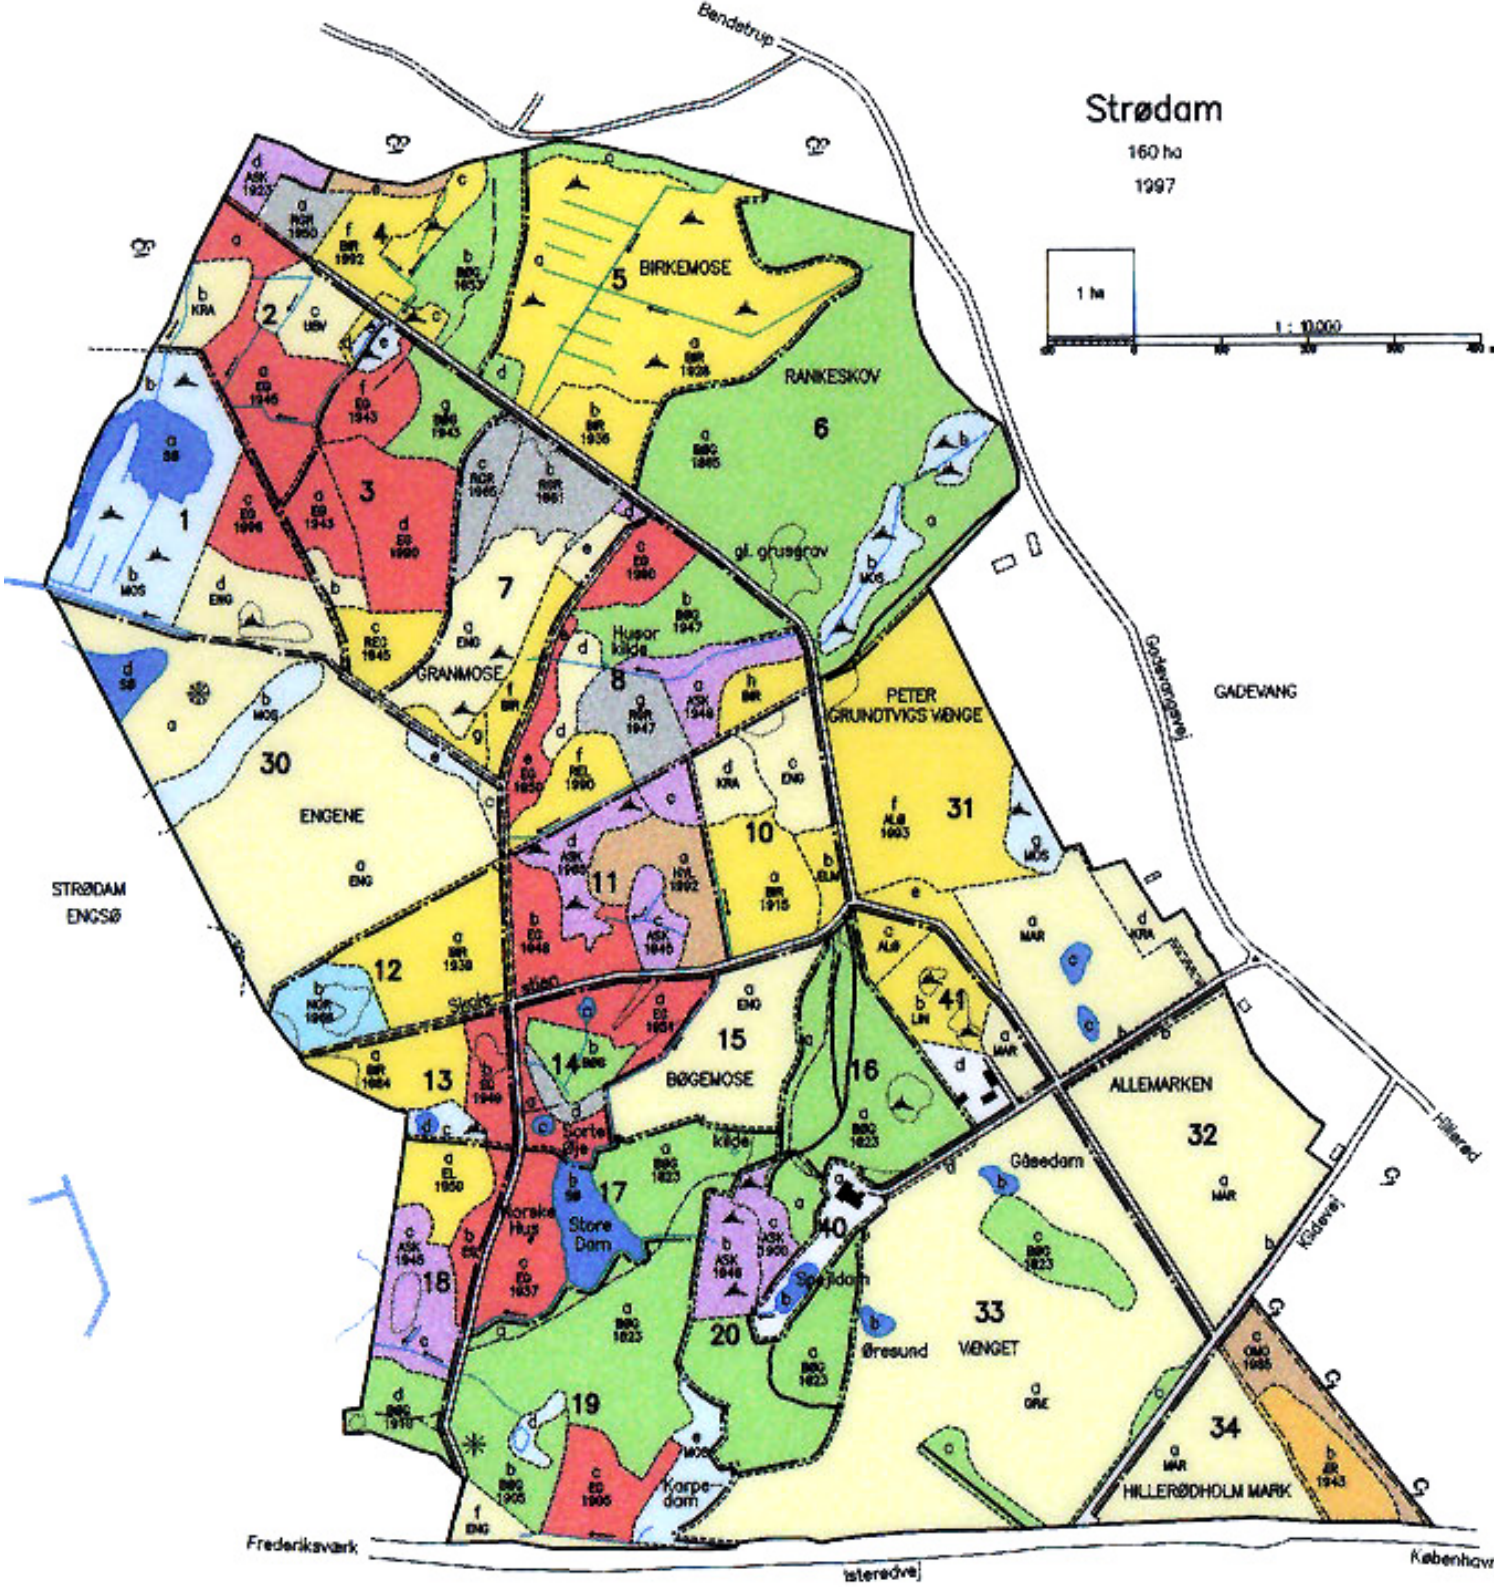

Bendstrup

Strødam

160 ha
1997

STRØDAM
ENCSØ

GADEVANG

Frederiksværk

Islandsvej

København